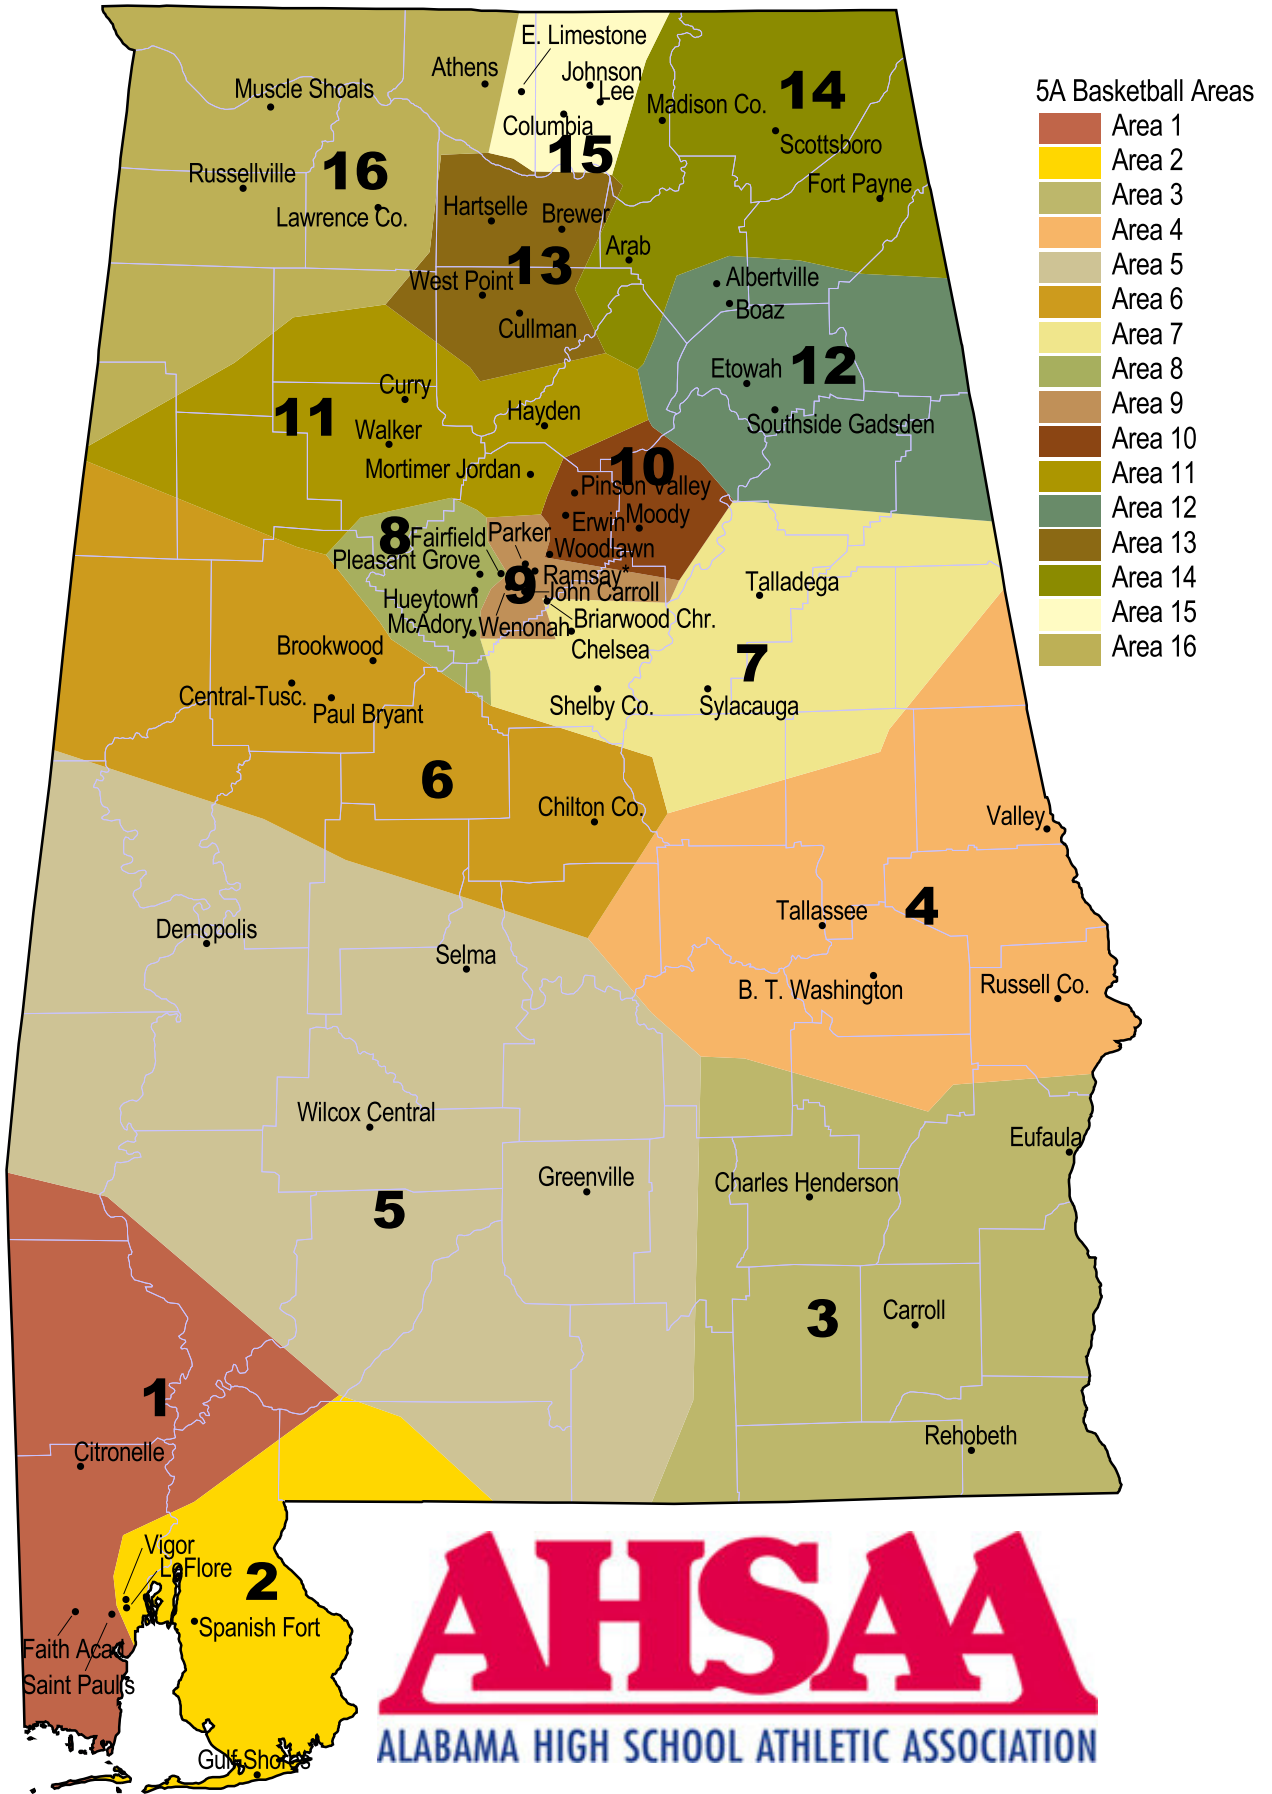

2010-12 Class 5A Basketball